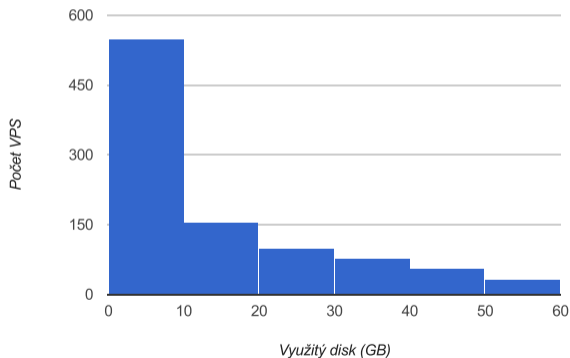

Růst členské základny

Distribuce

Debian 53,3 %, Ubuntu 21,9 %, CentOS 10,1 % Scientific 7,8 %, Gentoo 3,8 %
Arch 1,3 % Fedora 1,2 %, openSUSE 0,5 %

Počet VPS na členu

1 (698), 2 (85), 3 (13), 4 (7), 5 (5), 7 (1)
9 (1), 19 (interní vpsFree.cz)

IPv4 adresy na člena

1 (719), 2 (95), 3 (17), 4 (8), 5 (5), 6 (1), 7 (1), 28 (interní vpsFree.cz)

Obsazená paměť

Obsazená paměť

- průměrně 1067 MB na VPS, medián 680 MB
- polovina VPS do 1 GB
- ve výchozím stavu limit 4 GB, max. 16 GB
- 9 VPS má víc než 4 GB
- většina nodů má 256 GB RAM
- většina paměti node zbývá na cache
- pokročilé cachování ZFS (ARC)
- L2ARC na SSD (index stále v RAM) + SLOG

Disk

- průměrně užito 15,8 GB (26 %), medián 7,5 GB
- 22 členů disk 60+ GB

- SSH používají (téměř) všichni
- 76 % na standardním portu 22
- ostatní na nejrůznějších portech

Web servery

- 83,4 % provozuje web :80
- 54,5 % má web :443
- web servery
 - 67,1 % Apache
 - 27,8 % Nginx
 - 1,9 % Lighttpd
 - 3,2 % ostatní