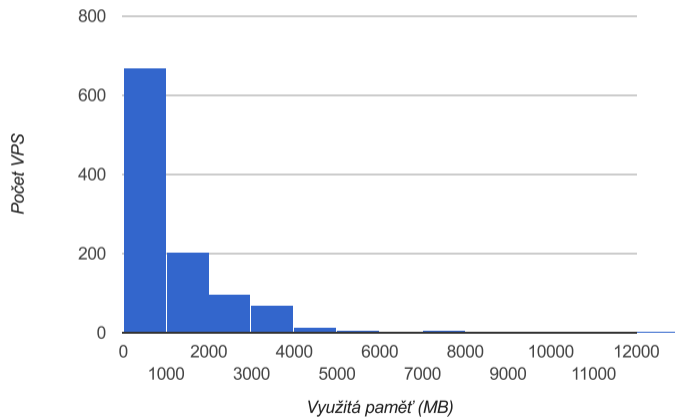

Zajímavá čísla z provozu

- 847 členů
- 37 firem + 5 neziskovek
- třetina členů ze Slovenska
- 1123 běžících VPS
- 2256 IPv4 adres celkem
- ~1000 IPv4 adres volných

Zajímavá čísla z provozu

- 847 členů
- 37 firem + 5 neziskovek
- třetina členů ze Slovenska
- 1123 běžících VPS
- 2256 IPv4 adres celkem
- ~1000 IPv4 adres volných
- 79 229 371 440 083 952 222 718 656 512 IPv6 celkem
- ~79 kvadriliard IPv6 volných
- IPv6 zatím stačí 😊

Růst členské základny

Distribuce

Debian 53,3 %, Ubuntu 21,9 %, CentOS 10,1 % Scientific 7,8 %, Gentoo 3,8 %
Arch 1,3 % Fedora 1,2 %, openSUSE 0,5 %

Počet VPS na členu

1 (698), 2 (85), 3 (13), 4 (7), 5 (5), 7 (1)
9 (1), 19 (interní vpsFree.cz)

IPv4 adresy na člena

1 (719), 2 (95), 3 (17), 4 (8), 5 (5), 6 (1), 7 (1), 28 (interní vpsFree.cz)

Obsazená paměť

Obsazená paměť

- průměrně 1067 MB na VPS, medián 680 MB
- polovina VPS do 1 GB
- ve výchozím stavu limit 4 GB, max. 16 GB
- 9 VPS má víc než 4 GB
- většina nodů má 256 GB RAM
- většina paměti node zbývá na cache
- pokročilé cachování ZFS (ARC)
- L2ARC na SSD (index stále v RAM) + SLOG