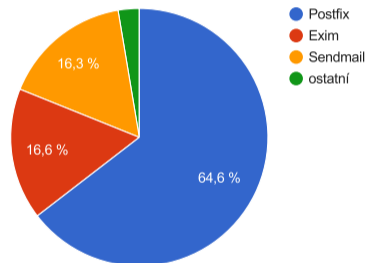

Mail servery

- 75,8 % provozuje mail server na :25
- mail servery
  - 64,6 % Postfix
  - 16,6 % Exim
  - 16,3 % Sendmail
  - 2,6 % ostatní