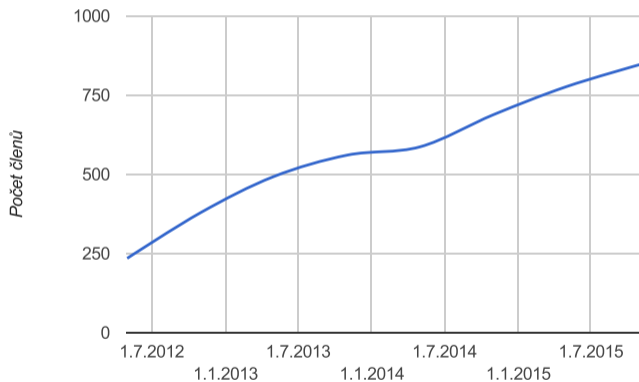

Růst členské základny