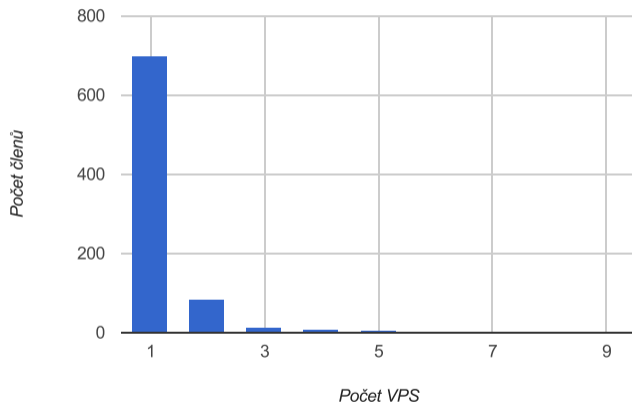

Zajímavá čísla z provozu

- 847 členů
- 37 firem + 5 neziskovek
- třetina členů ze Slovenska
- 1123 běžících VPS
- 2256 IPv4 adres celkem
- ~1000 IPv4 adres volných

Zajímavá čísla z provozu

- 847 členů
- 37 firem + 5 neziskovek
- třetina členů ze Slovenska
- 1123 běžících VPS
- 2256 IPv4 adres celkem
- ~1000 IPv4 adres volných
- 79 229 371 440 083 952 222 718 656 512 IPv6 celkem
- ~79 kvadriliard IPv6 volných
- IPv6 zatím stačí 😊

Růst členské základny

Distribuce

Debian 53,3 %, Ubuntu 21,9 %, CentOS 10,1 % Scientific 7,8 %, Gentoo 3,8 %
Arch 1,3 % Fedora 1,2 %, openSUSE 0,5 %

Počet VPS na členu

1 (698), 2 (85), 3 (13), 4 (7), 5 (5), 7 (1)
9 (1), 19 (interní vpsFree.cz)

IPv4 adresy na člena

1 (719), 2 (95), 3 (17), 4 (8), 5 (5), 6 (1), 7 (1), 28 (interní vpsFree.cz)

Obsazená paměť

Obsazená paměť

- průměrně 1067 MB na VPS, medián 680 MB
- polovina VPS do 1 GB
- ve výchozím stavu limit 4 GB, max. 16 GB
- 9 VPS má víc než 4 GB
- většina nodů má 256 GB RAM
- většina paměti node zbývá na cache
- pokročilé cachování ZFS (ARC)
- L2ARC na SSD (index stále v RAM) + SLOG