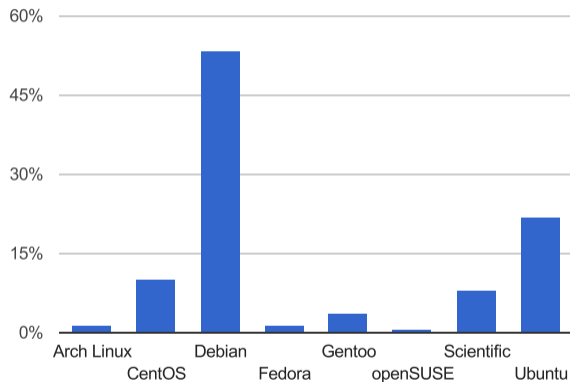

Zajímavá čísla z provozu

- 847 členů
- 37 firem + 5 neziskovek

Zajímavá čísla z provozu

- 847 členů
- 37 firem + 5 neziskovek
- třetina členů ze Slovenska

Zajímavá čísla z provozu

- 847 členů
- 37 firem + 5 neziskovek
- třetina členů ze Slovenska
- 1123 běžících VPS

Zajímavá čísla z provozu

- 847 členů
- 37 firem + 5 neziskovek
- třetina členů ze Slovenska
- 1123 běžících VPS
- 2256 IPv4 adres celkem
- ~1000 IPv4 adres volných

Zajímavá čísla z provozu

- 847 členů
- 37 firem + 5 neziskovek
- třetina členů ze Slovenska
- 1123 běžících VPS
- 2256 IPv4 adres celkem
- ~1000 IPv4 adres volných
- 79 229 371 440 083 952 222 718 656 512 IPv6 celkem
- ~79 kvadriliard IPv6 volných
- IPv6 zatím stačí 😊

Růst členské základny

Distribuce

Debian 53,3 %, Ubuntu 21,9 %, CentOS 10,1 % Scientific 7,8 %, Gentoo 3,8 %
Arch 1,3 % Fedora 1,2 %, openSUSE 0,5 %

Počet VPS na členu

1 (698), 2 (85), 3 (13), 4 (7), 5 (5), 7 (1)
9 (1), 19 (interní vpsFree.cz)