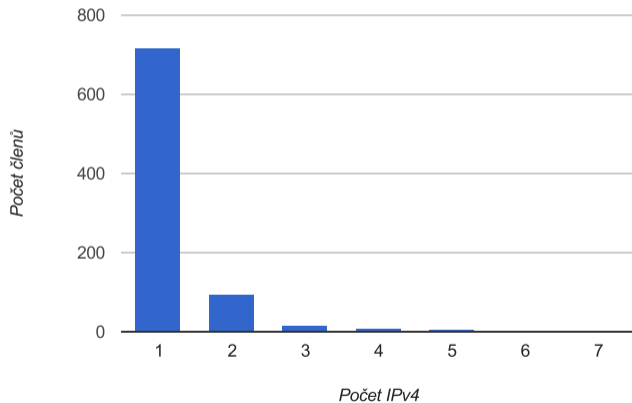

Zajímavá čísla z provozu

- 847 členů
- 37 firem + 5 neziskovek
- třetina členů ze Slovenska
- 1123 běžících VPS
- 2256 IPv4 adres celkem
- ~1000 IPv4 adres volných

Zajímavá čísla z provozu

- 847 členů
- 37 firem + 5 neziskovek
- třetina členů ze Slovenska
- 1123 běžících VPS
- 2256 IPv4 adres celkem
- ~1000 IPv4 adres volných
- 79 229 371 440 083 952 222 718 656 512 IPv6 celkem
- ~79 kvadriliard IPv6 volných
- IPv6 zatím stačí 😊

Růst členské základny

Distribuce

Debian 53,3 %, Ubuntu 21,9 %, CentOS 10,1 % Scientific 7,8 %, Gentoo 3,8 %
Arch 1,3 % Fedora 1,2 %, openSUSE 0,5 %

Počet VPS na členu

1 (698), 2 (85), 3 (13), 4 (7), 5 (5), 7 (1)
9 (1), 19 (interní vpsFree.cz)

IPv4 adresy na člena

1 (719), 2 (95), 3 (17), 4 (8), 5 (5), 6 (1), 7 (1), 28 (interní vpsFree.cz)

Obsazená paměť

Obsazená paměť

- průměrně 1067 MB na VPS, medián 680 MB
- polovina VPS do 1 GB
- ve výchozím stavu limit 4 GB, max. 16 GB
- 9 VPS má víc než 4 GB
- většina nodů má 256 GB RAM
- většina paměti node zbývá na cache
- pokročilé cachování ZFS (ARC)
- L2ARC na SSD (index stále v RAM) + SLOG