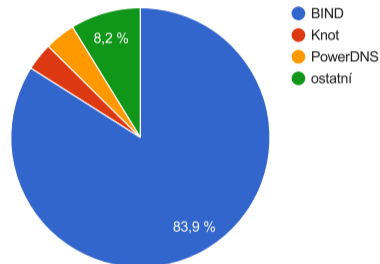

- 25,1 % provozuje DNS
- DNS servery
  - 83,9 % BIND
  - 4,5 % PowerDNS
  - 3,4 % Knot
  - 8,2 % ostatní