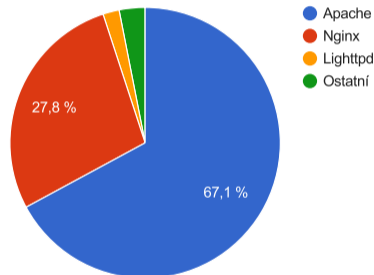

Disk

- průměrně užito 15,8 GB (26 %), medián 7,5 GB
- 22 členů disk 60+ GB

- SSH používají (téměř) všichni
- 76 % na standardním portu 22
- ostatní na nejrůznějších portech

Web servery

- 83,4 % provozuje web :80
- 54,5 % má web :443
- web servery
 - 67,1 % Apache
 - 27,8 % Nginx
 - 1,9 % Lighttpd
 - 3,2 % ostatní